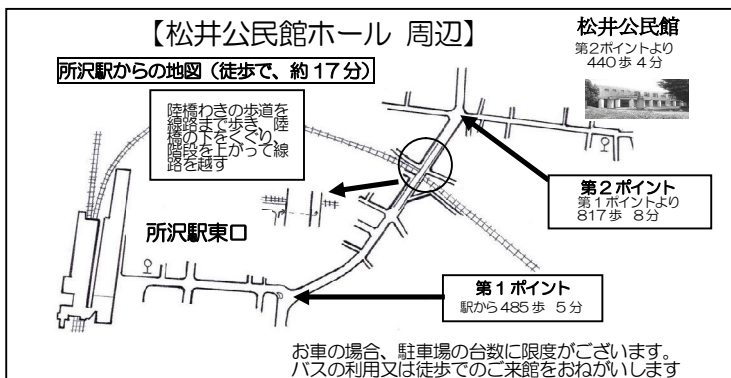

【交通案内】バスをご利用の場合

- ◇西武線 所沢駅東口から
「清瀬駅北口」行き、
「志木駅南口」行き、
「エステシティー」行き、にて
【西武秋津団地】下車
 - ◇武蔵野線 東所沢駅から
「所沢駅東口」行き、にて
【西武秋津団地】下車
- ※ バス停前が松井公民館です。

松井クラシックのつどいは、第10回志鳥音楽賞を受賞いたしました。